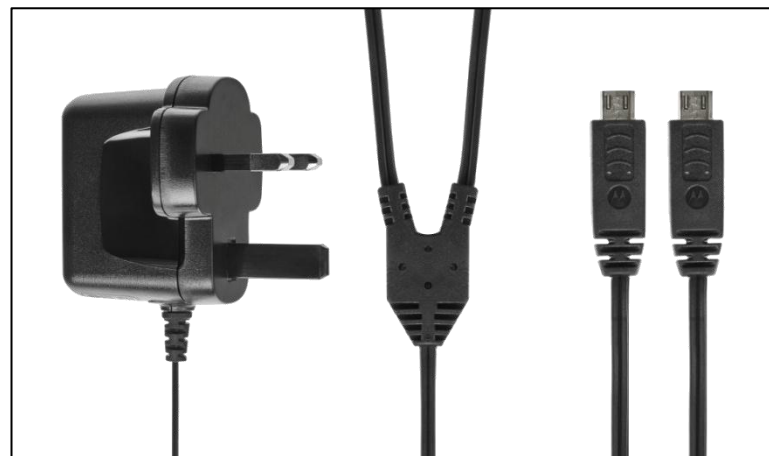

ЗАРЯДЖАННЯ ЧЕРЕЗ MICRO USB

ЗАРЯДЖАЙТЕ, ДЕ ЗАХОЧЕТЕ

Ми знаємо, що ви хочете використовувати свою TALKABOUT T82 EXTREME прямо на ходу, тому ми додали мережевий зарядний пристрій із кабелями micro USB. Цей зарядний пристрій має інтегрований Y-подібний кабель, тому ви можете одночасно заряджати дві рації.

Оскільки TALKABOUT T82 EXTREME має USB-порт, ви можете підключити будь-який USB-кабель до комп'ютера або до блоку живлення для забезпечення швидкого заряджання.

Також можна використовувати додатковий автомобільний USB-перехідник, тому ви можете заряджати свою TALKABOUT T82 EXTREME у автомобілі під час переміщення до наступного пункту призначення.

TALKABOUT™